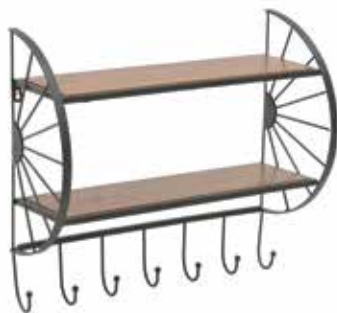

ΡΑΦΙ ΤΟΙΧΟΥ/ΚΡΕΜΑΣΤΡΑ ΞΥΛΙΝΟ/ΜΕΤΑΛ.
ΚΑΦΕ/ΜΑΥΡΟ 53X20X47
3-50-804-0006 | 20220