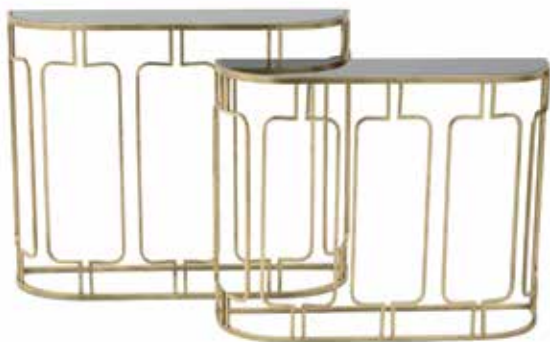

S/2 ΚΟΝΣΟΛΑ ΜΕΤΑΛΛΙΚΗ ΧΡΥΣΗ
100X30X81,5
3-50-527-0005 | 21400