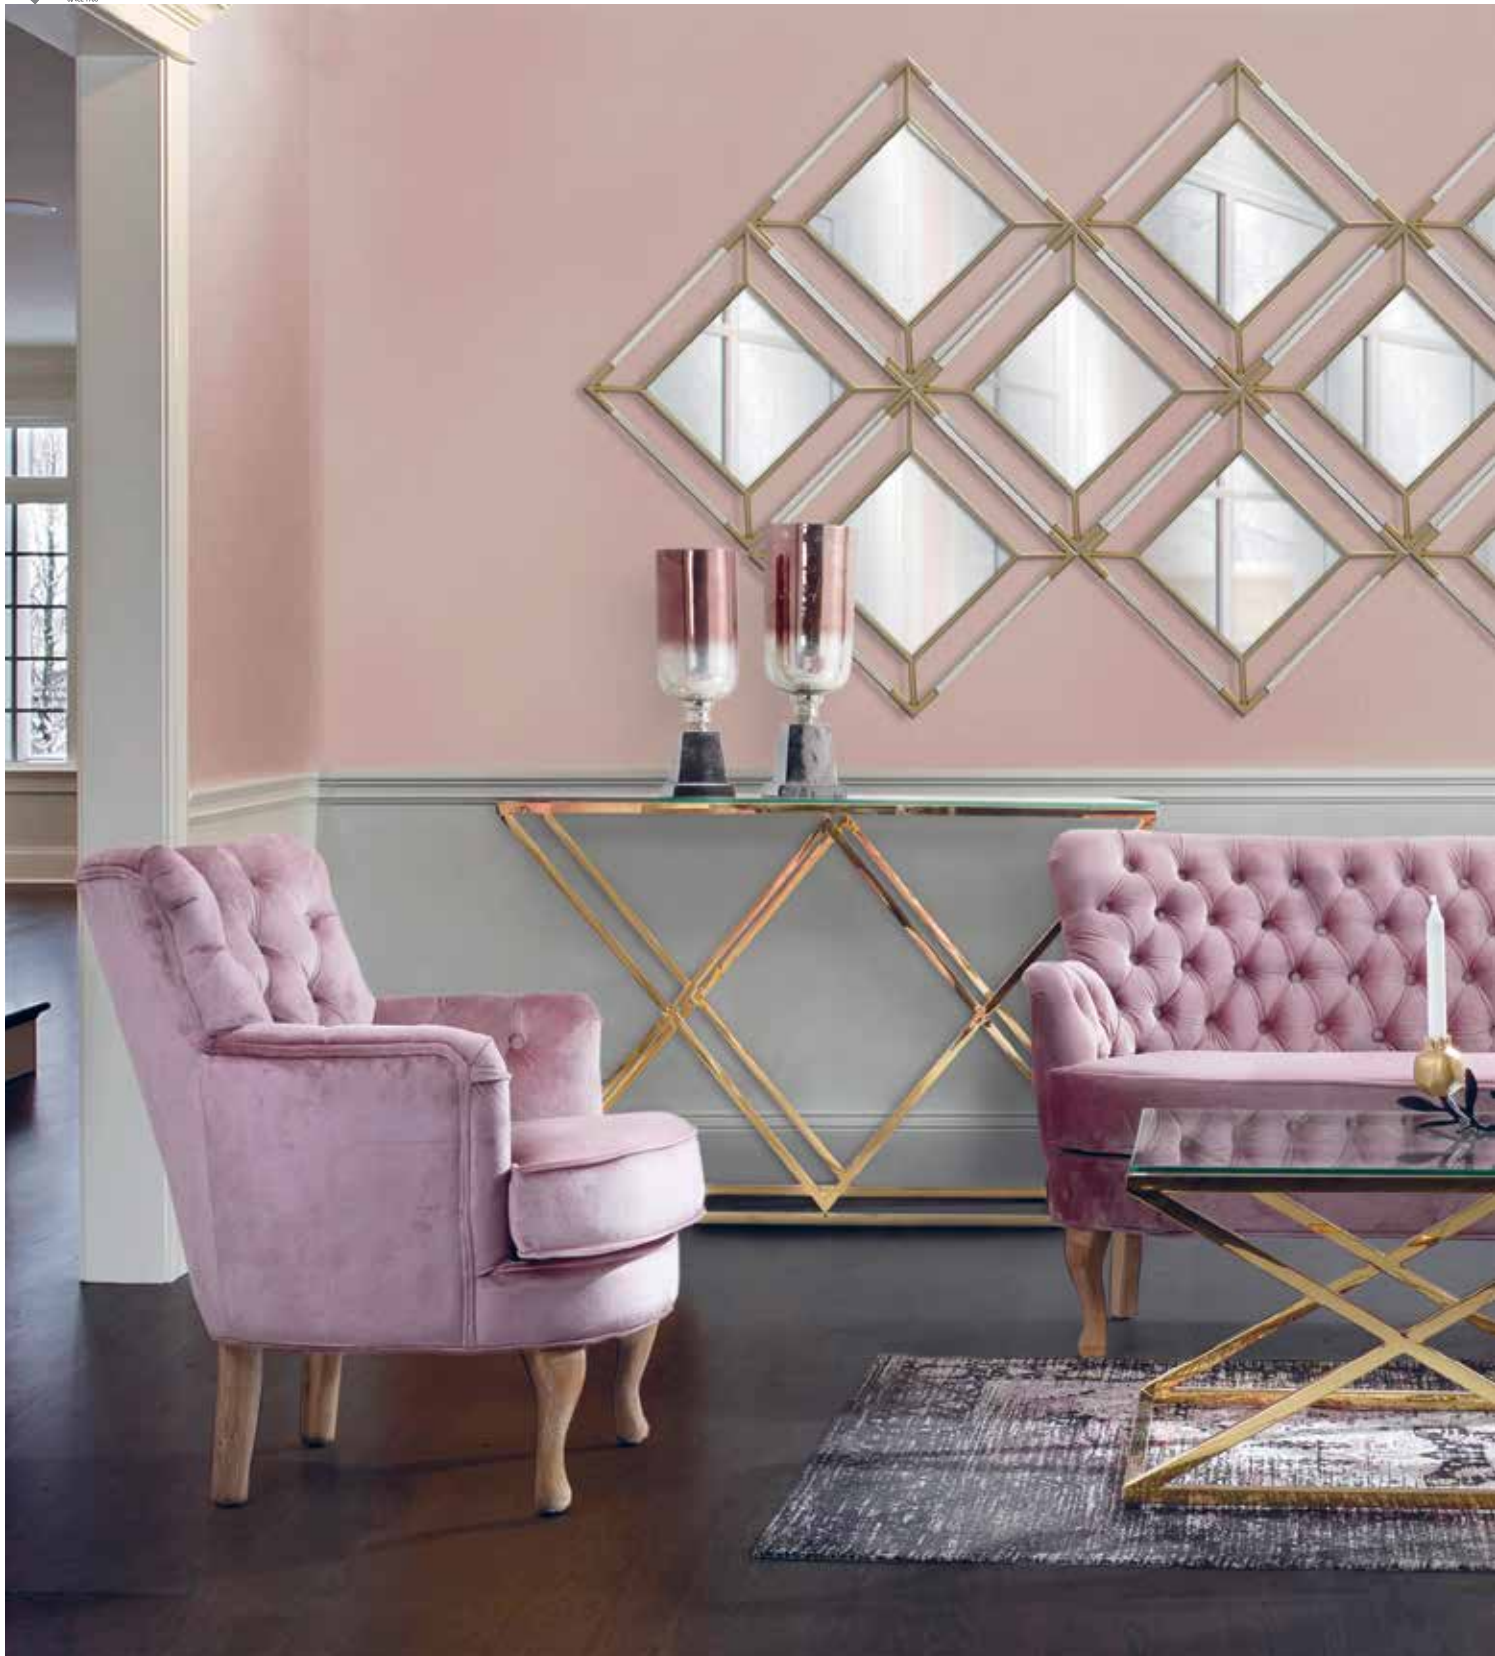

**ΣΚΑΜΠΩ ΚΑΡΔΙΑ ΒΕΛΟΥΔΙΝΟ ΓΚΡΙ
30,5X60,5X33 K/D
3-50-721-0173 | 20115**

**ΣΚΑΜΠΩ ΚΑΡΔΙΑ ΒΕΛΟΥΔΙΝΟ ΒΕΡΑΜΑΝ
30,5X60,5X33 K/D
3-50-721-0172 | 20115**

**ΣΚΑΜΠΩ ΚΑΡΔΙΑ ΒΕΛΟΥΔΙΝΟ ΡΟΖ
30,5X60,5X33 K/D
3-50-721-0174 | 20115**