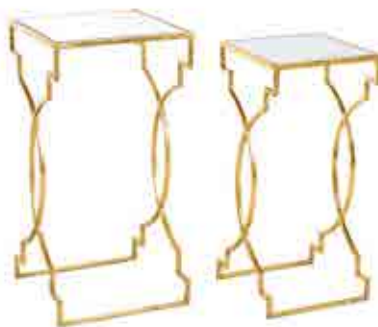

✕ **3-50-648-0020** | 21300
Ντουλάπι ξύλινο λευκό/χρυσό
Wooden cabinet with white/golden
120x45x59,5

3-50-954-0047 | 20605
Τραπέζι μεταλ./γυάλινο χρυσό καθρέπτης
Metallic/glass mirrored table in golden
30.5x30.5x61