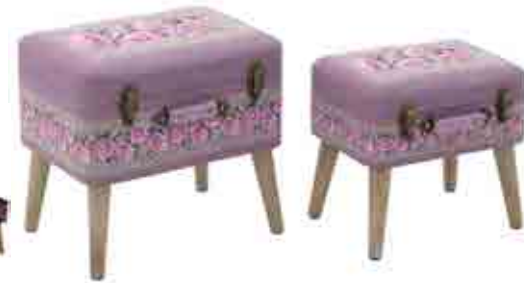

S/2

3-50-513-0005 | 21110

Σκαμπό ξύλο/ύφασμα Multicolor
Wooden/fabric stool multicolor 76x39x41
76x39x41

S/2

3-50-513-0008 | 20990

Σκαμπό ξύλο/ύφασμα μπλε
Wooden/fabric stool earth
76x39x41

S/2

3-50-513-0004 | 20640