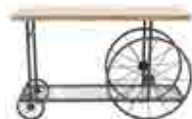

3-50-569-0011 | 21400
Κονσόλα μέταλλο/ξύλο καφέ
Wooden/metal console in brown color
123.5x39.5x76