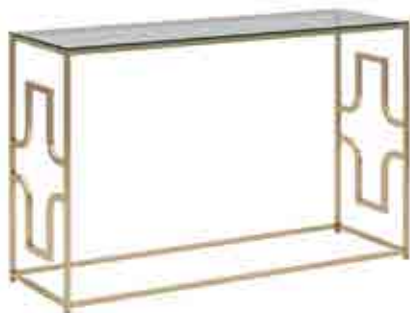

3-50-577-0001 | 20990

Τραπεζί 'φοίνικας' μεταλλικό/γυάλινη επιφάνεια χρυσό
Metallic table 'palm tree' w/ glass surface golden
55x55x55

3-50-092-0124 | 20950

Τραπεζί μεταλλικό/γυάλινο χρυσό
Metal/glass table gold
Ø 65x72