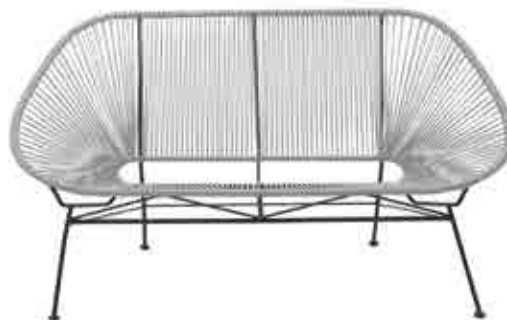

3-50-080-0003 | 21450

Καναπές pvc/μεταλλικός γκρι
Pvc/metallic sofa grey
145x80x90

3-50-243-0009 | 20165
 Αιώρα καμβάς μωβ λουλούδια
 Canvas hammock purple roses
 260x70

3-50-243-0003 | 20210
 Αιώρα με σχοινί εκρού
 Rope hammock in creme color
 250x100