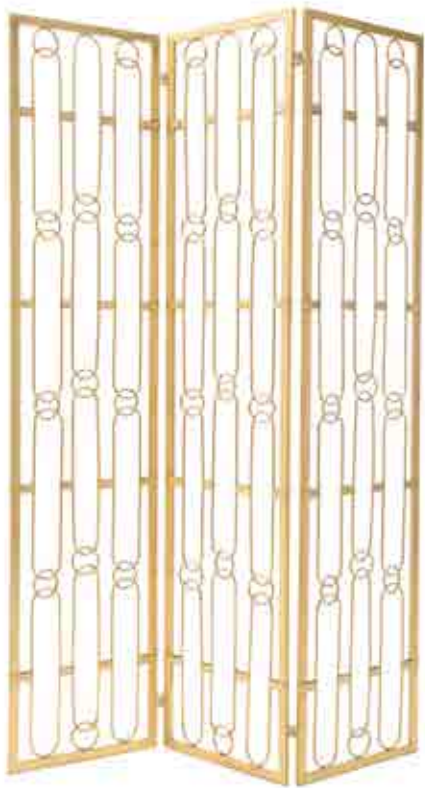

3-50-954-0048 | 21170
Παραβάν μεταλλικό χρυσό
Metallic screen in golden color
122.5x1.5x183