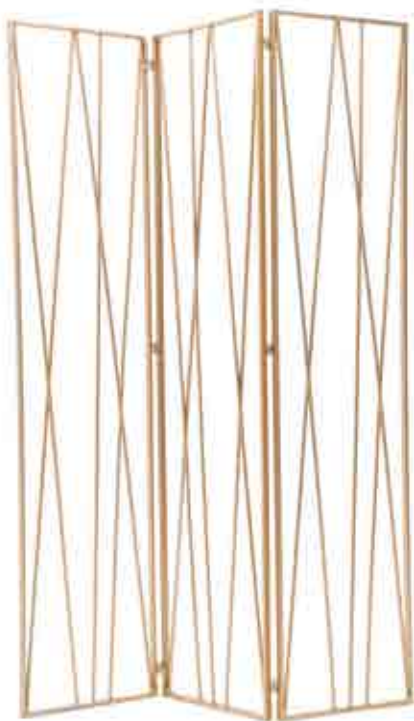

3-50-954-0070 | 20790
 Τρόλτσι/μπαρ μεταλλικό σαμπανί
 Metal cart/bar champagne color
 60x36x70

Χρυσά - Ασημένια | Gold - Silver

3-50-954-0066 | 20890
Παραβάν μεταλλικό χρυσό
Metallic screen golden
124x2x183,5