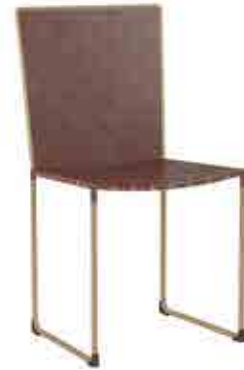

3-50-552-0002 | 20750
Καρέκλα μετα/δερμάτινη καφέ/χρυσή
Metal/leather chair brown/gold
45×43×86