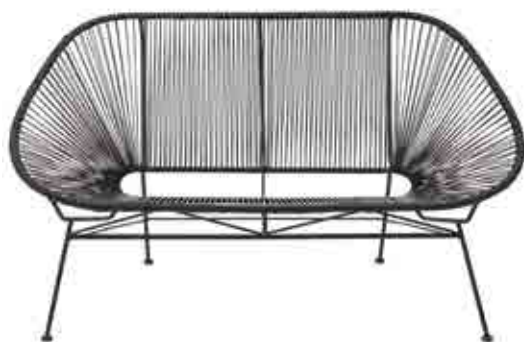

3-50-080-0002 | 21450

Καναπές pvc/μεταλλικός μαύρος
Pvc/metallic sofa black
145x80x90