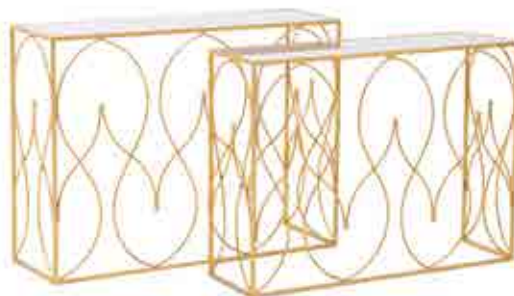

3-50-954-0068 | 21590
S/2 κονσόλα με καθρέπτη μεταλλική χρυσή
S/2 metal console table w/mirror gold
107x35,5x81