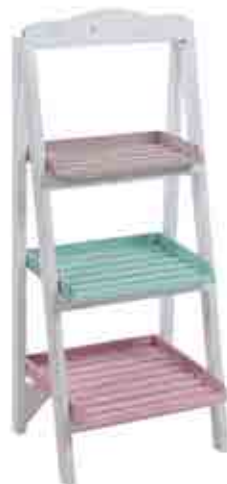

3-50-913-0005 | 20174
Σκάλα/ραφιέρα ξύλινη λευκή/ροζ/βεραμάν
Wooden/metal ladder/shelf in whit/pink/mint color
34x30x83