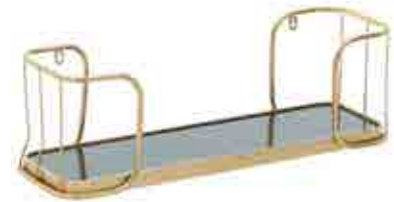

3-50-255-0006 | 20300
Ράφι τοίχου μεταλλικό χρυσό
Metal wall shelf gold
65x20x20