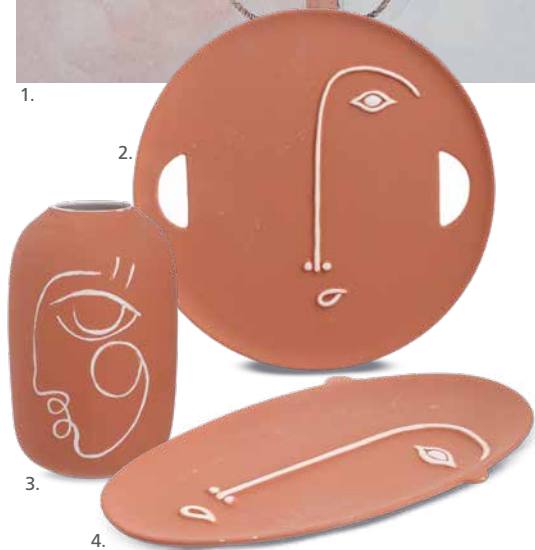

in.àrt

*New collection
Spring Summer
2020*

1.

2.

3.

4.

1. **3-90-709-0294** CANVAS WALL ART 40x2x50 | 2. **3-70-765-0017** CERAMIC VASE D16x25 | 3. **3-70-765-0019** CERAMIC VASE D16x25 | 4. **3-70-765-0025** CERAMIC PLATE 35x20x2